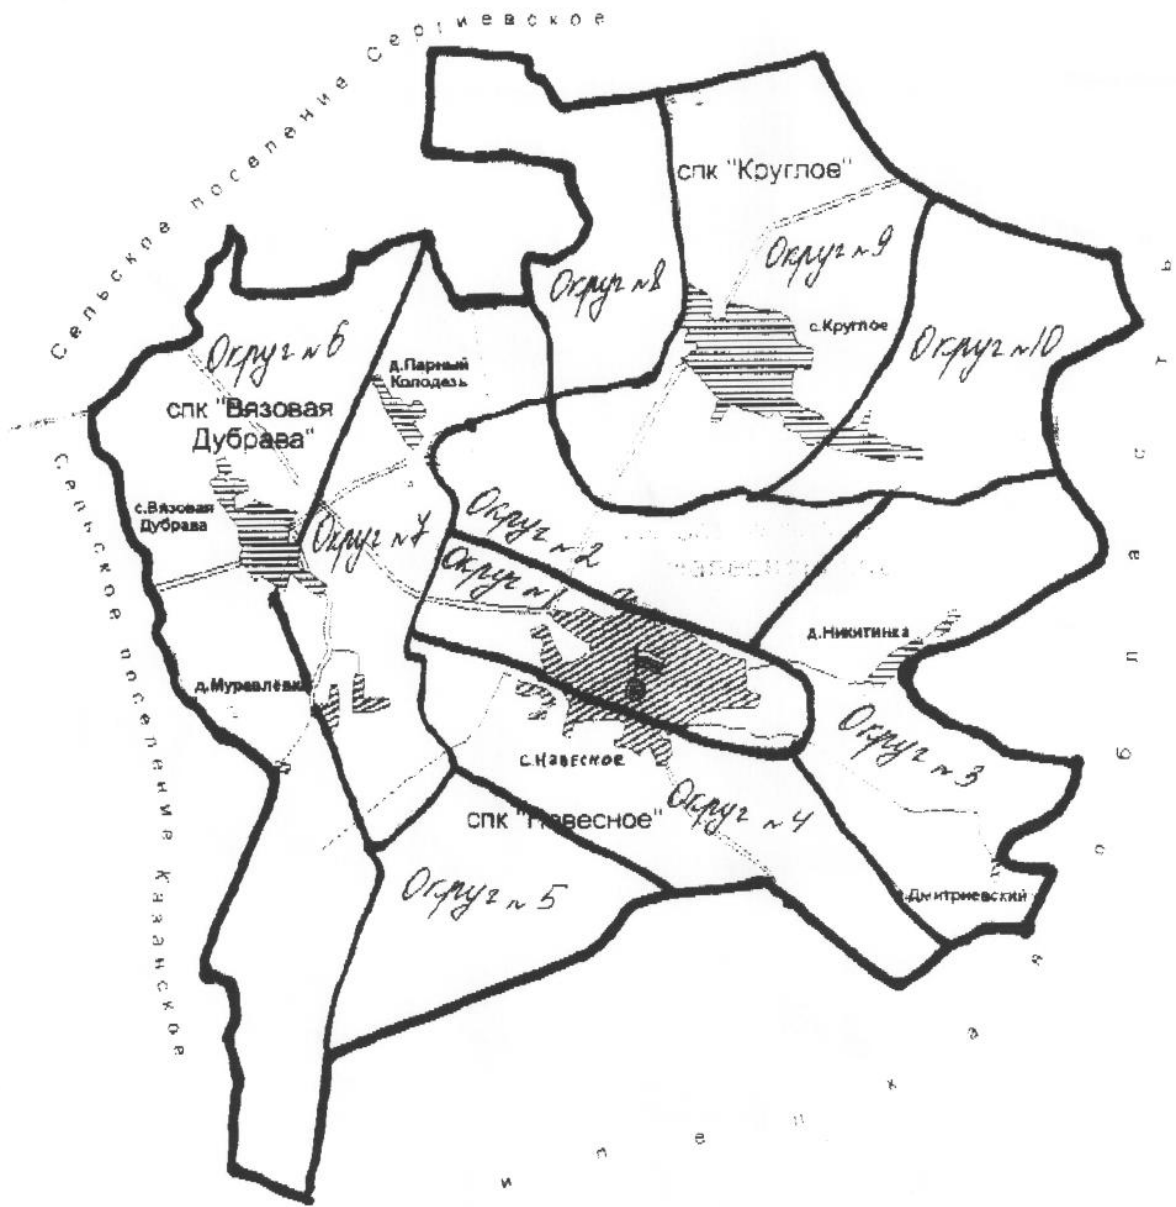

Схема территории и границы
сельского поселения Навесненское
Ливенского муниципального района
Орловской области