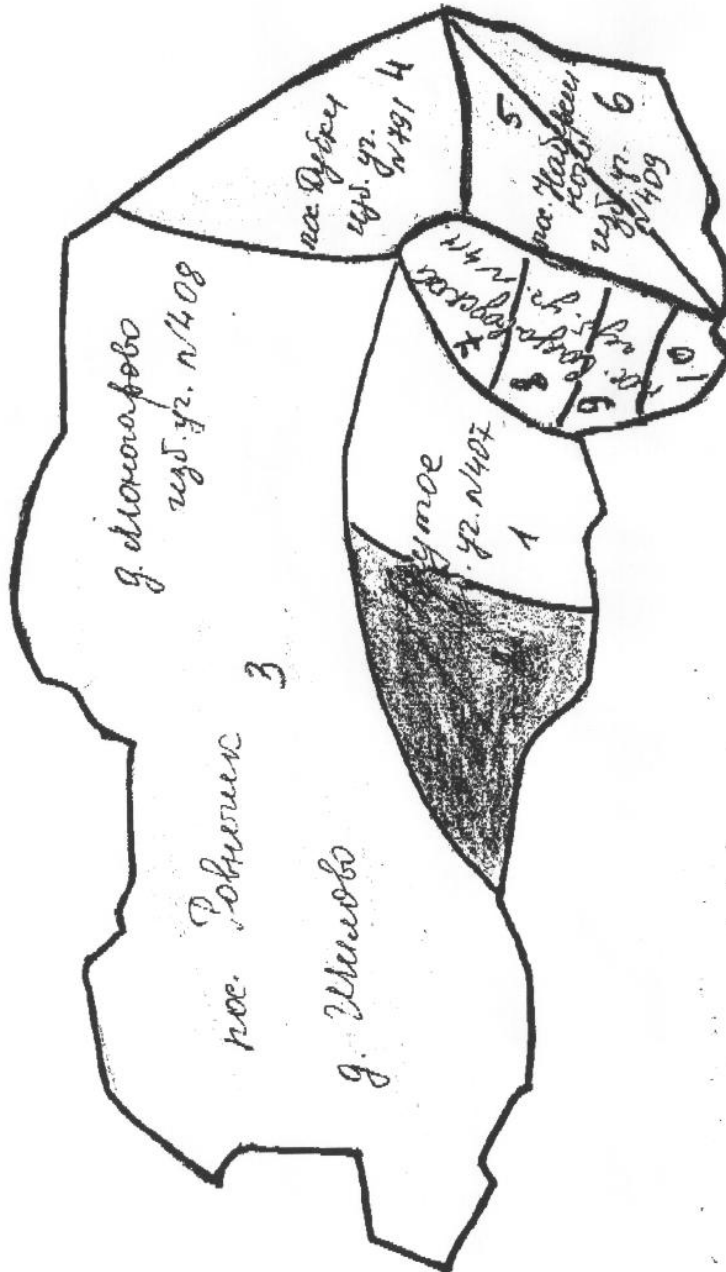

СХЕМА ГРАНИЦ
ИЗБИРАТЕЛЬНЫХ УЧАСТКОВ И ОКРУГОВ ПО
КРУТОВСКОМУ СЕЛЬСКОМУ ПОСЕЛЕНИЮ