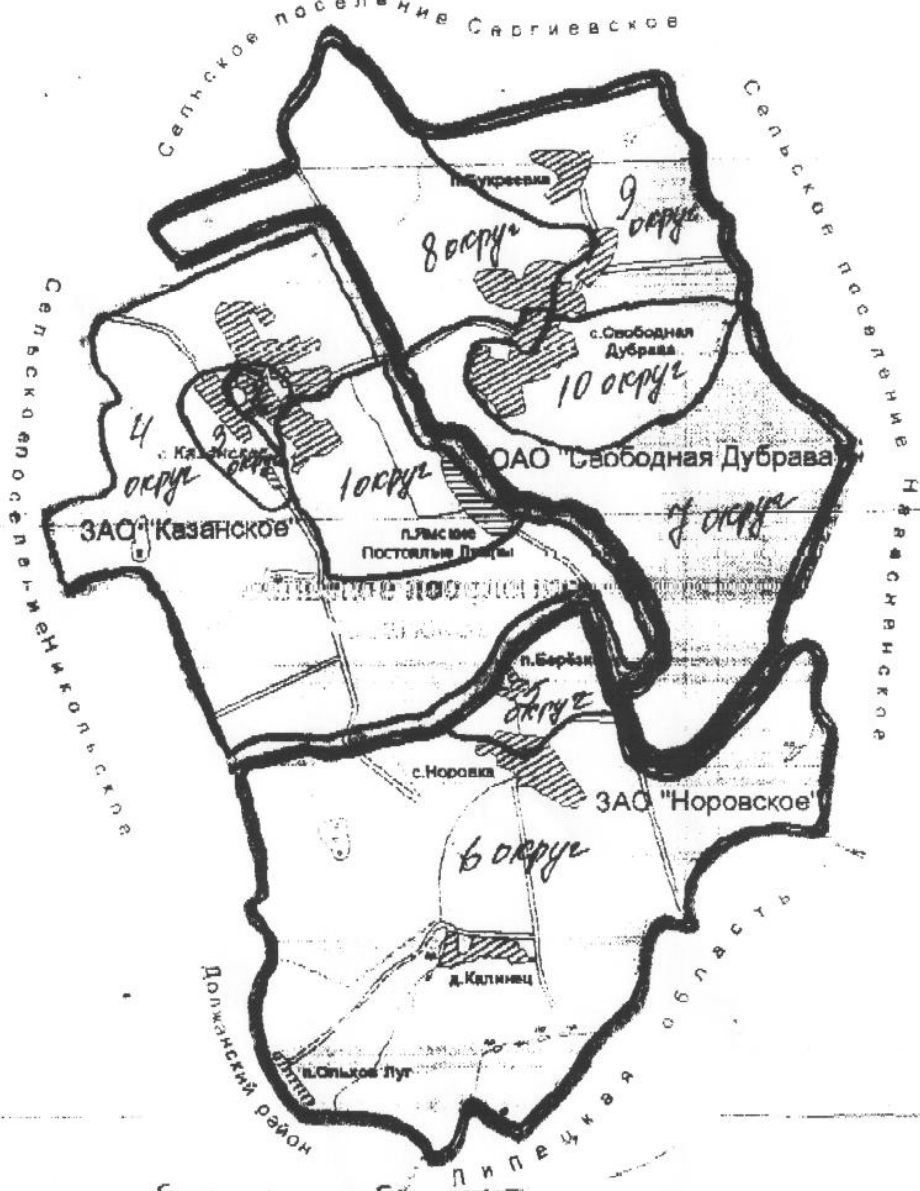

Схема территории и границы сельского поселения Казанское Ливенского муниципального района Орловской области

- избирательный участок № 445
- избирательный участок № 446
- избирательный участок № 447
- избирательный округ